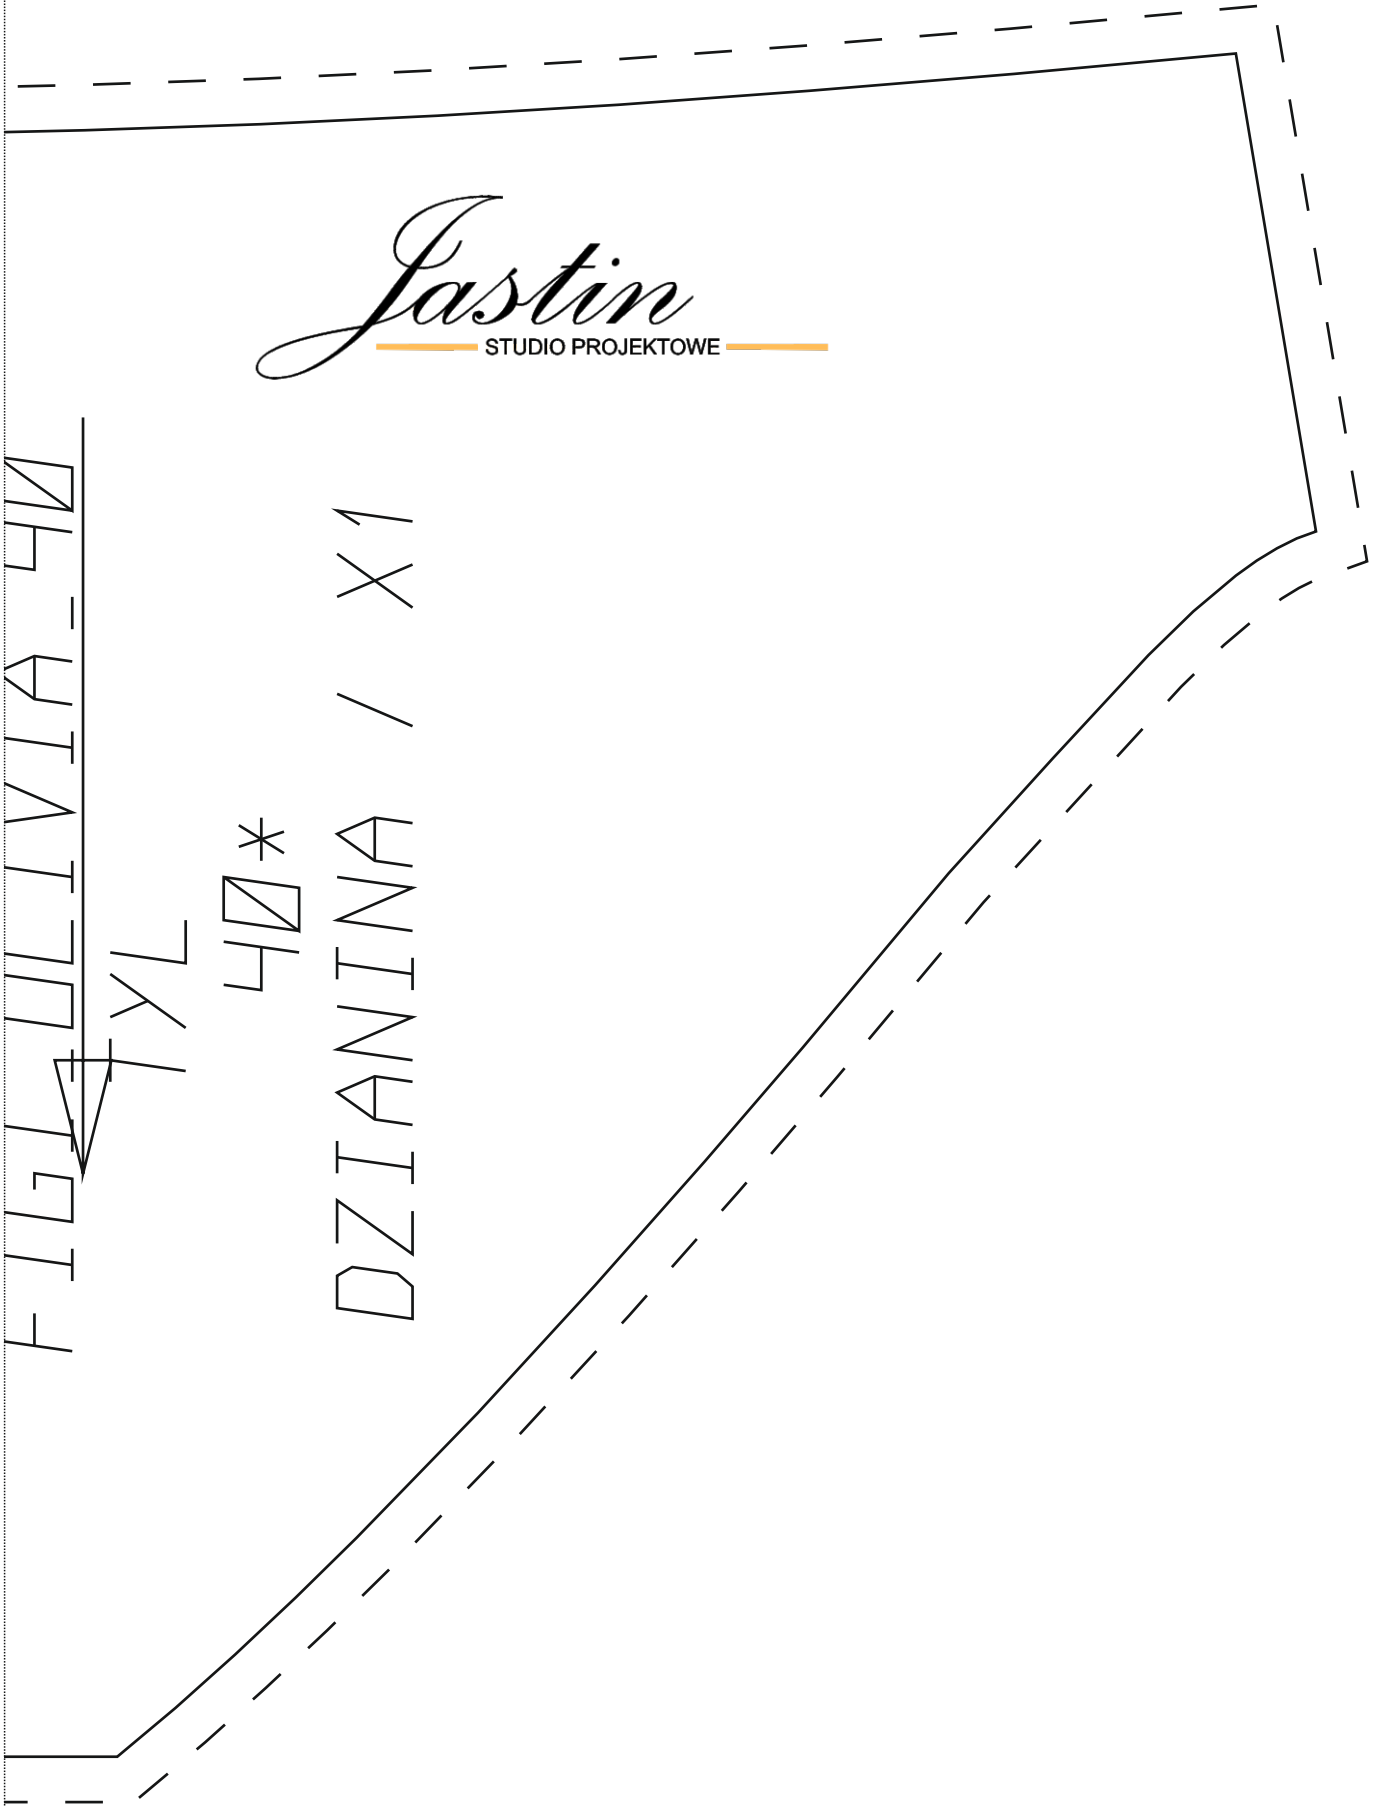

3

Fastin
STUDIO PROJEKTOWE

F161 LLIVIA_40

TKL

40*

DZIANINA / X1