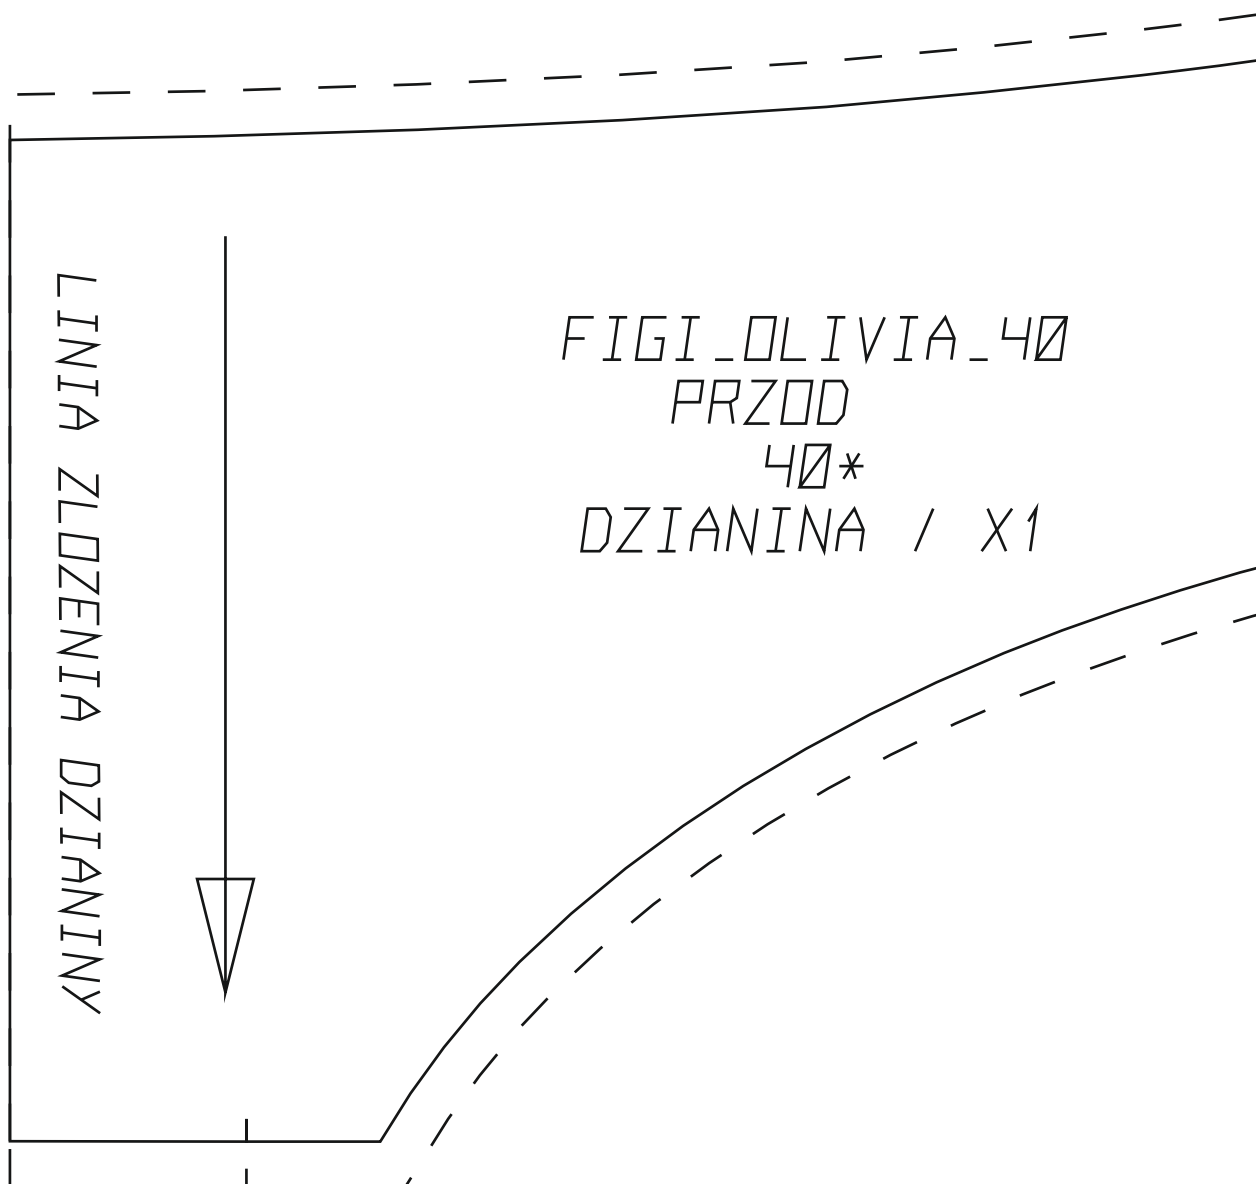

**KWADRAT
KONTROLNY
5x5 cm**

1

Fastin
STUDIO PROJEKTOWE

LINIA ZŁOZENIA DZIANINY

FIGI_OLIVIA_40
PRZOD
40*
DZIANINA / X1

2

Fastin
STUDIO PROJEKTOWE

LINIA ZŁOZENIA DZIĄNIANY

3

Fastin
STUDIO PROJEKTOWE

F161 LLIVIA_40

TKL

40*

DZIANINA / X1

Fastin
STUDIO PROJEKTOWE