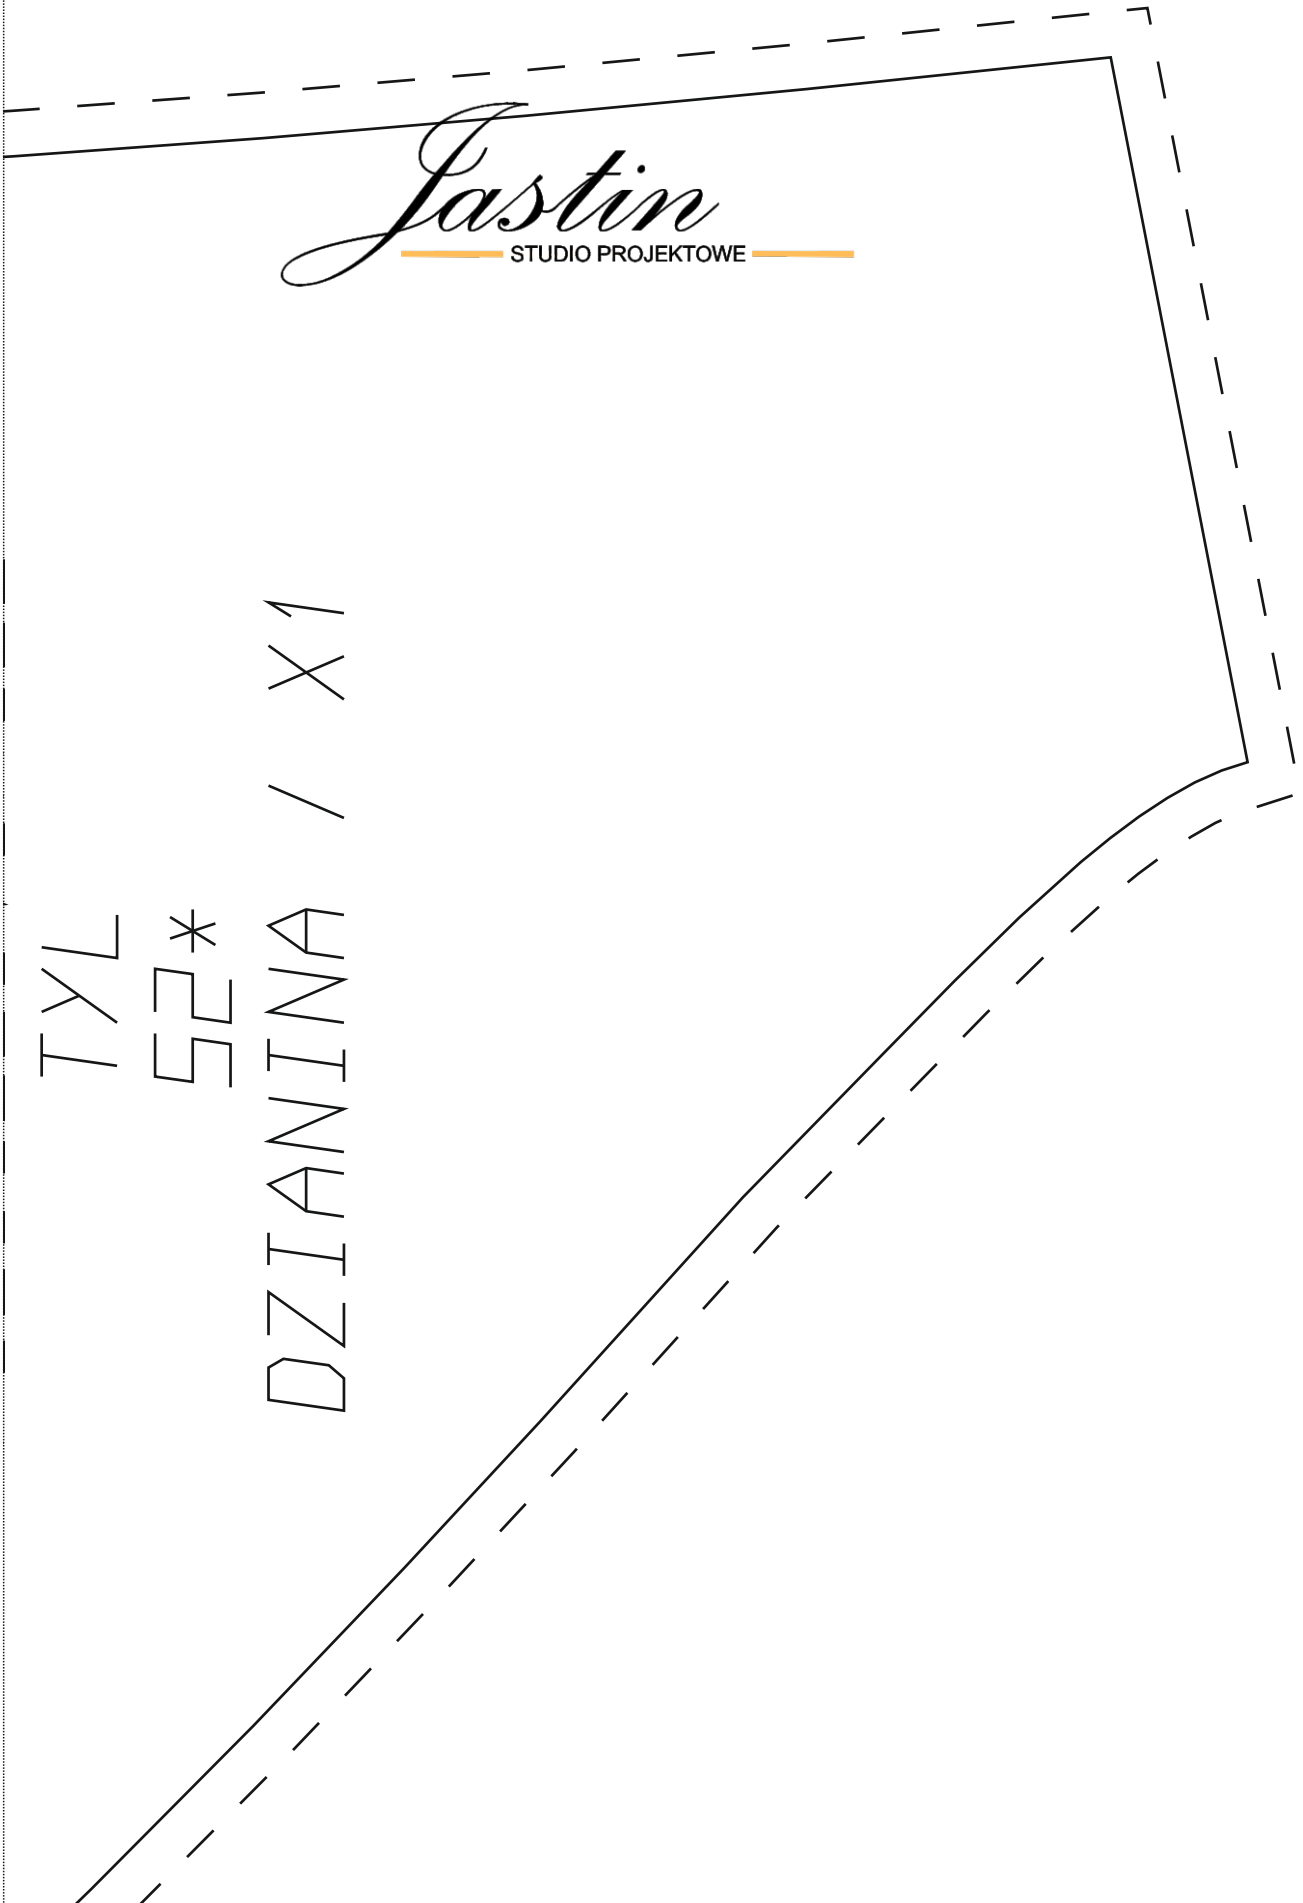

**KWADRAT
KONTROLNY
5x5 cm**

1

Fastin
STUDIO PROJEKTOWE

2

LINIA ZLOZENIA DZIANINY

ETGT OLTIVIA SP

3

Fastin
STUDIO PROJEKTOWE

TYL

52*

DZIANINA / X1

4

5

FIGI_OLIVIA_52
PRZOD

52*

DZIANINA / X1